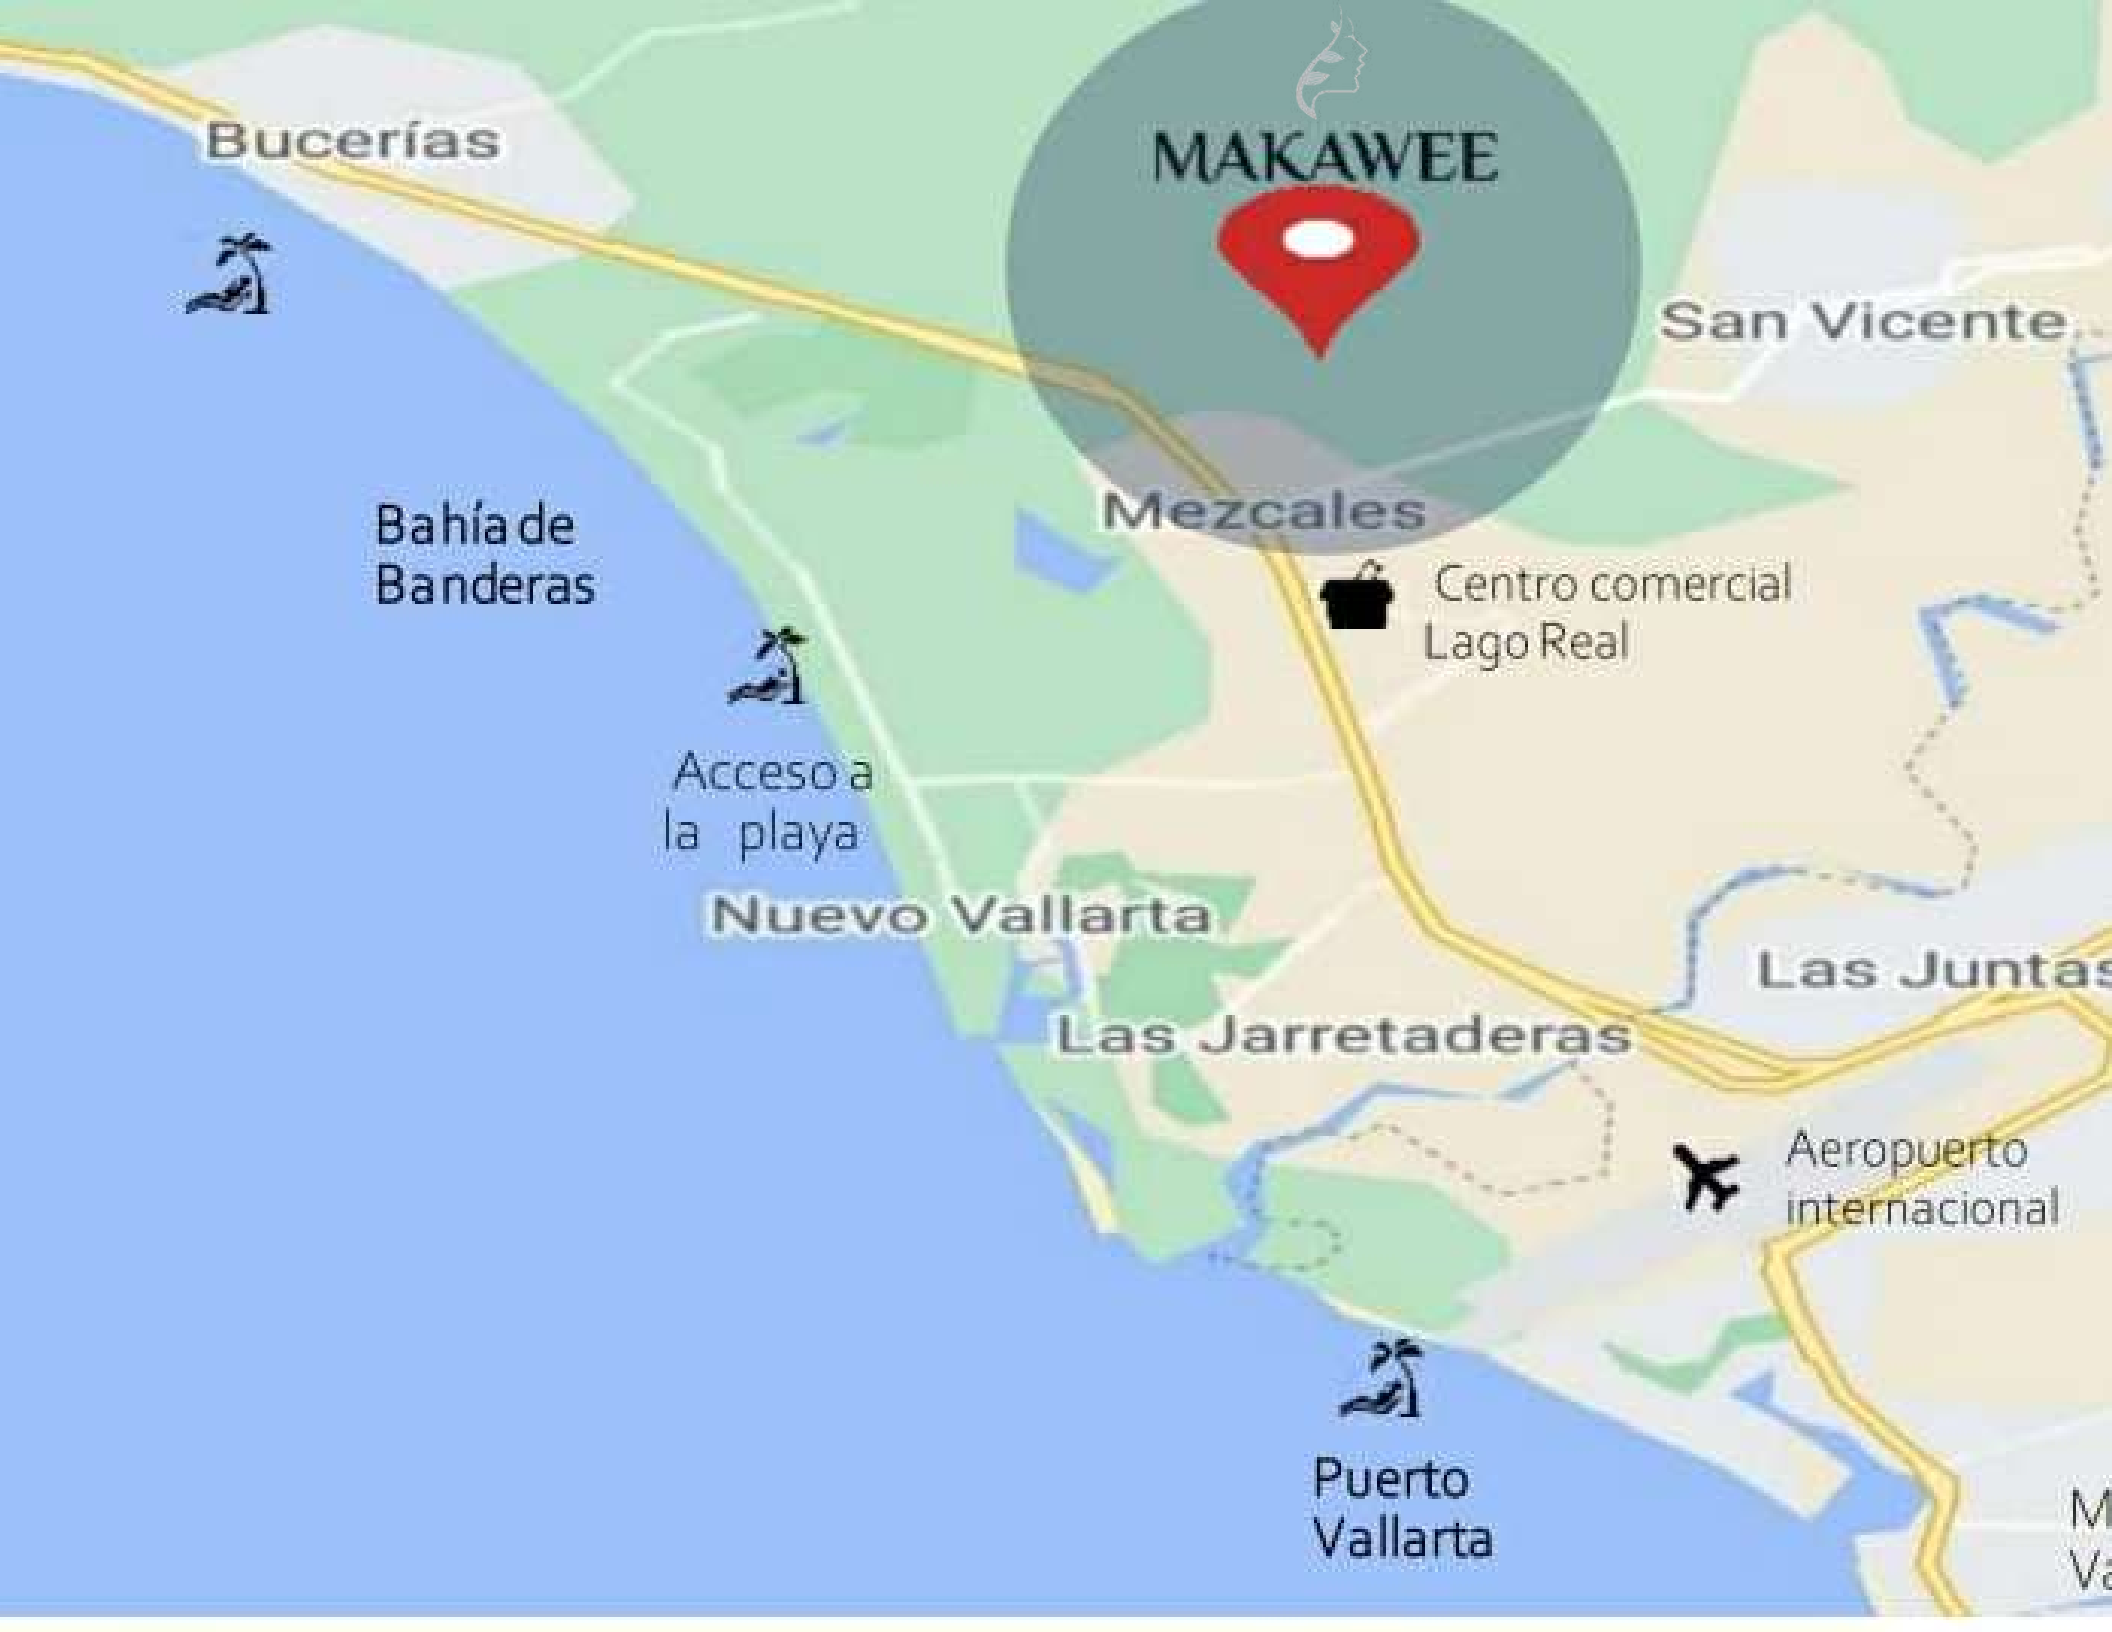

Bucerías

Bahía de Banderas

Acceso a la playa

Nuevo Vallarta

Las Jarretaderas

Puerto Vallarta

MAKAWEE

Mezcales

Centro comercial Lago Real

San Vicente

Las Juntas

Aeropuerto internacional