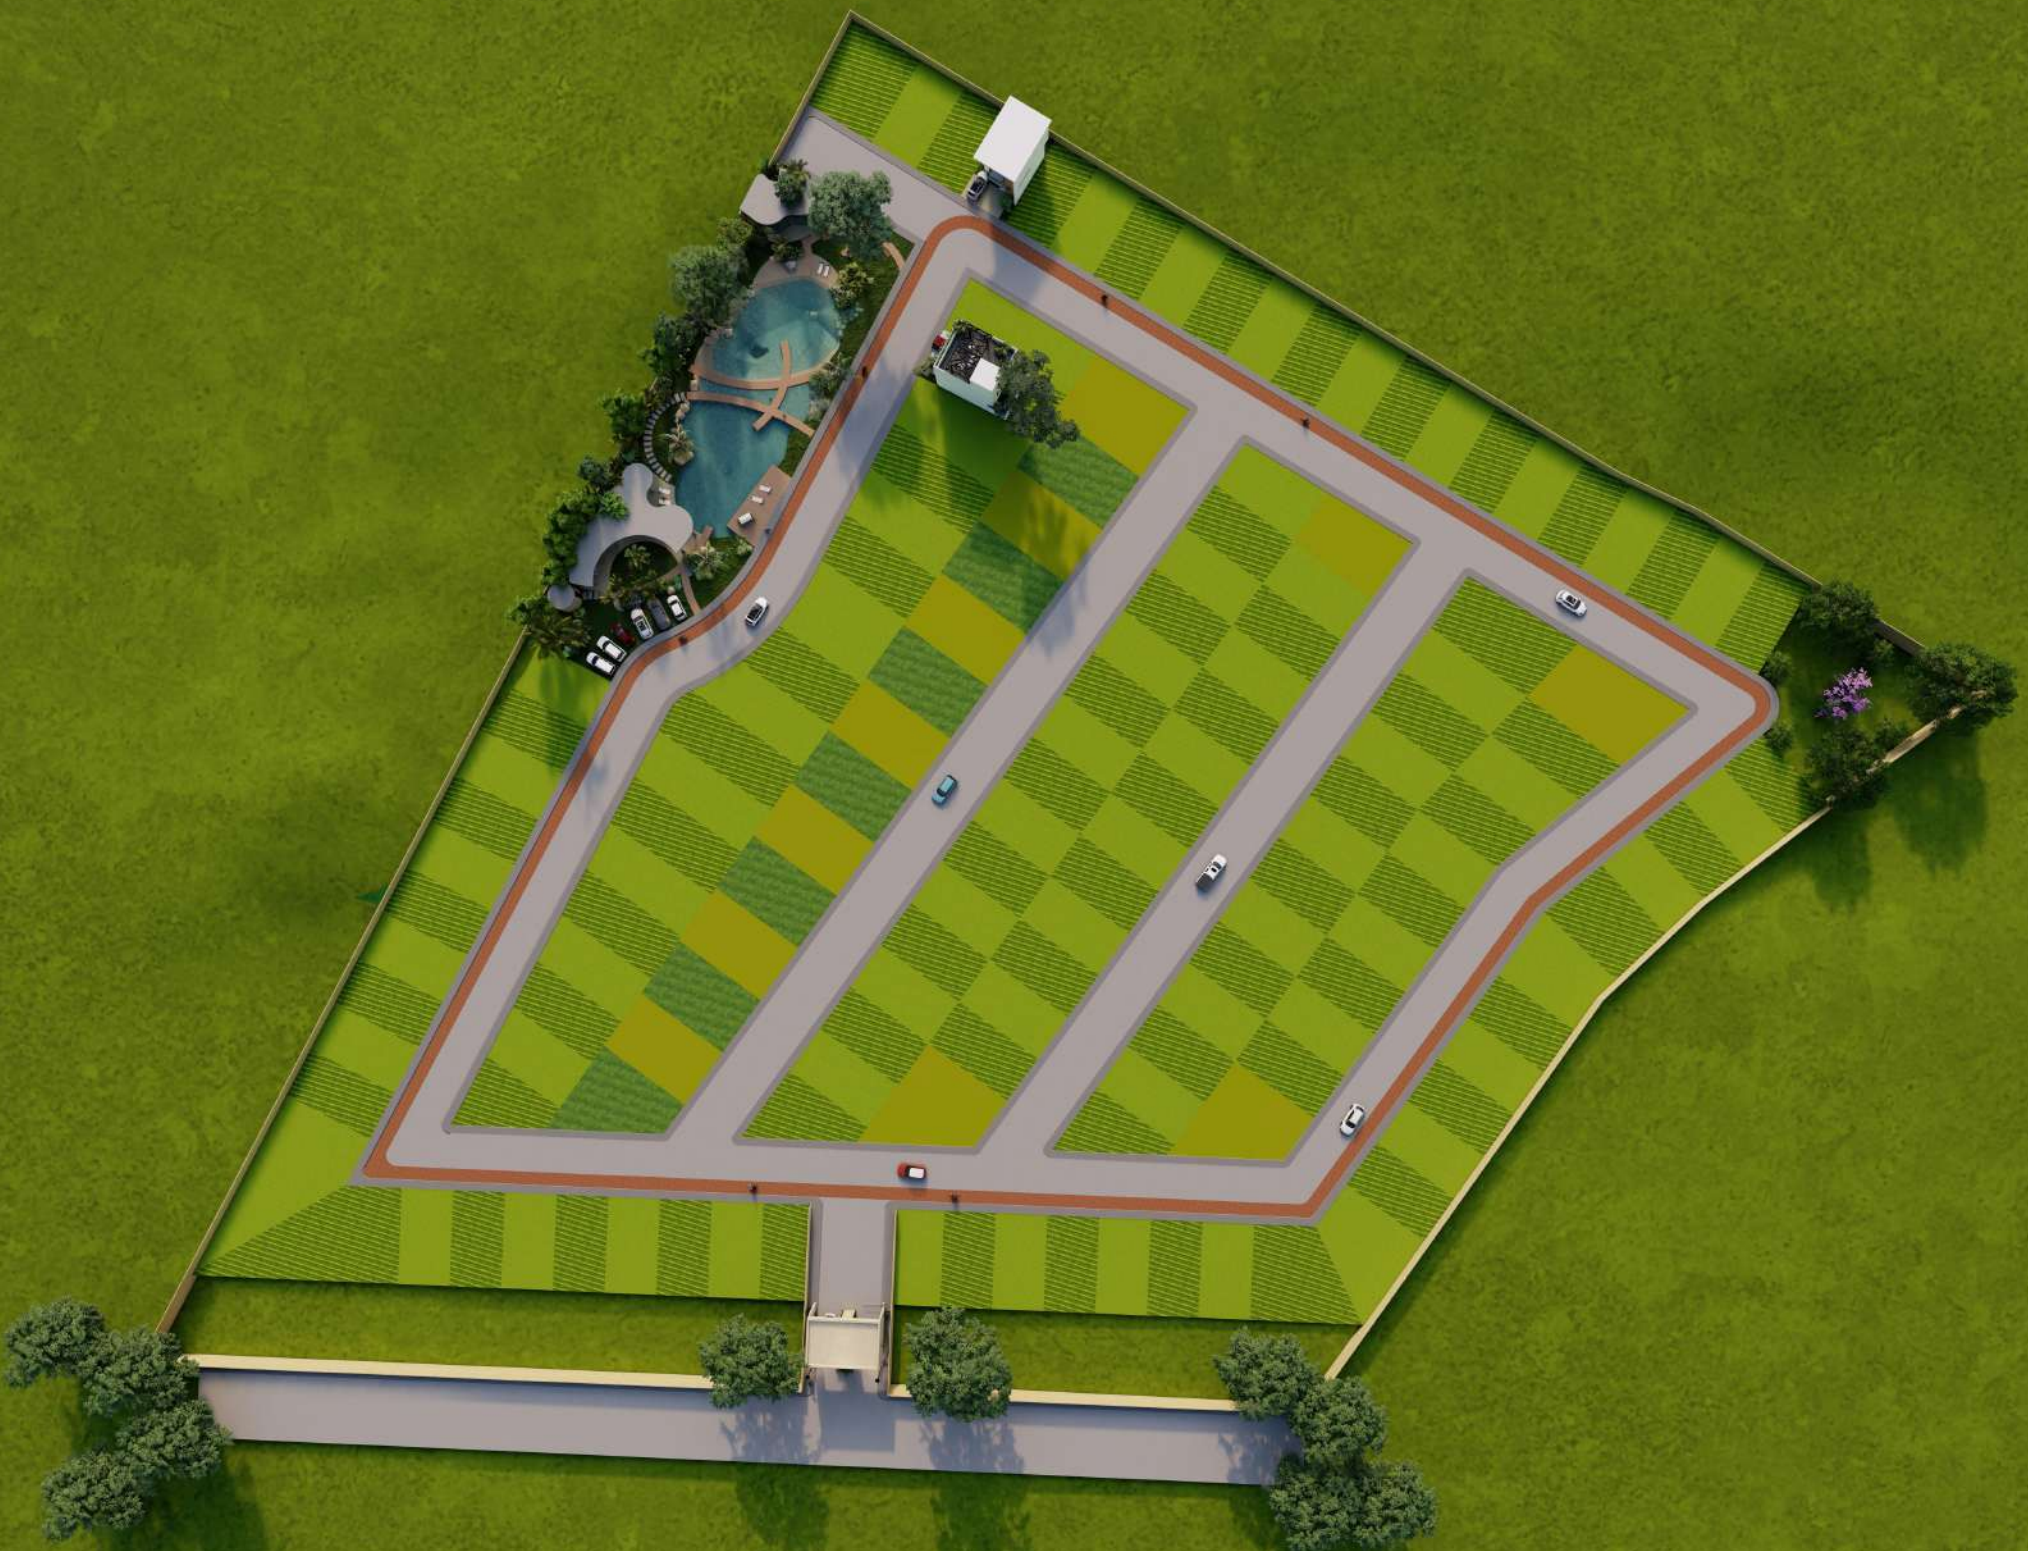

MAKAWEE
BIO RESIDENCIAL

MAKAWEE

BIO RESIDENCIAL

MAKAWEE

'Doncella de la tierra'

Es un desarrollo innovador en la región de Bahía de Banderas y Puerto Vallarta. Hermoso lugar para vivir, contara con áreas naturales y amenidades que te permitirán una conexión con todos tus sentidos, relájate y recárgate de energía positiva, en el mejor lugar para vivir.

DATOS GENERALES DEL
FRACCIONAMIENTO

A unos cuantos minutos de centros comerciales, aeropuerto Internacional de Puerto Vallarta, muy cerca de las principales playas y tradicionales pueblos costeros de Bahía de Banderas, hospitales, escuelas; sin duda todo al alcance de **Makawee**.

Contara con 147 unidades distribuidas de manera armónica, diseños arquitectónicos vanguardistas y ambientes naturales únicos en la región.

MAKAWEE
BIO RESIDENCIAL

"GRAN PREVENTA"

TERRENOS RESIDENCIALES

DESDE 120 M2

DELÉITATE

Con las diferentes
amenidades que te
ofrece **Makawee**,
magníficos espacios
verdes y áreas
comunes, que harán
tu vida más
placentera.

Bucerías

Bahía de Banderas

Acceso a la playa

Nuevo Vallarta

Las Jarretaderas